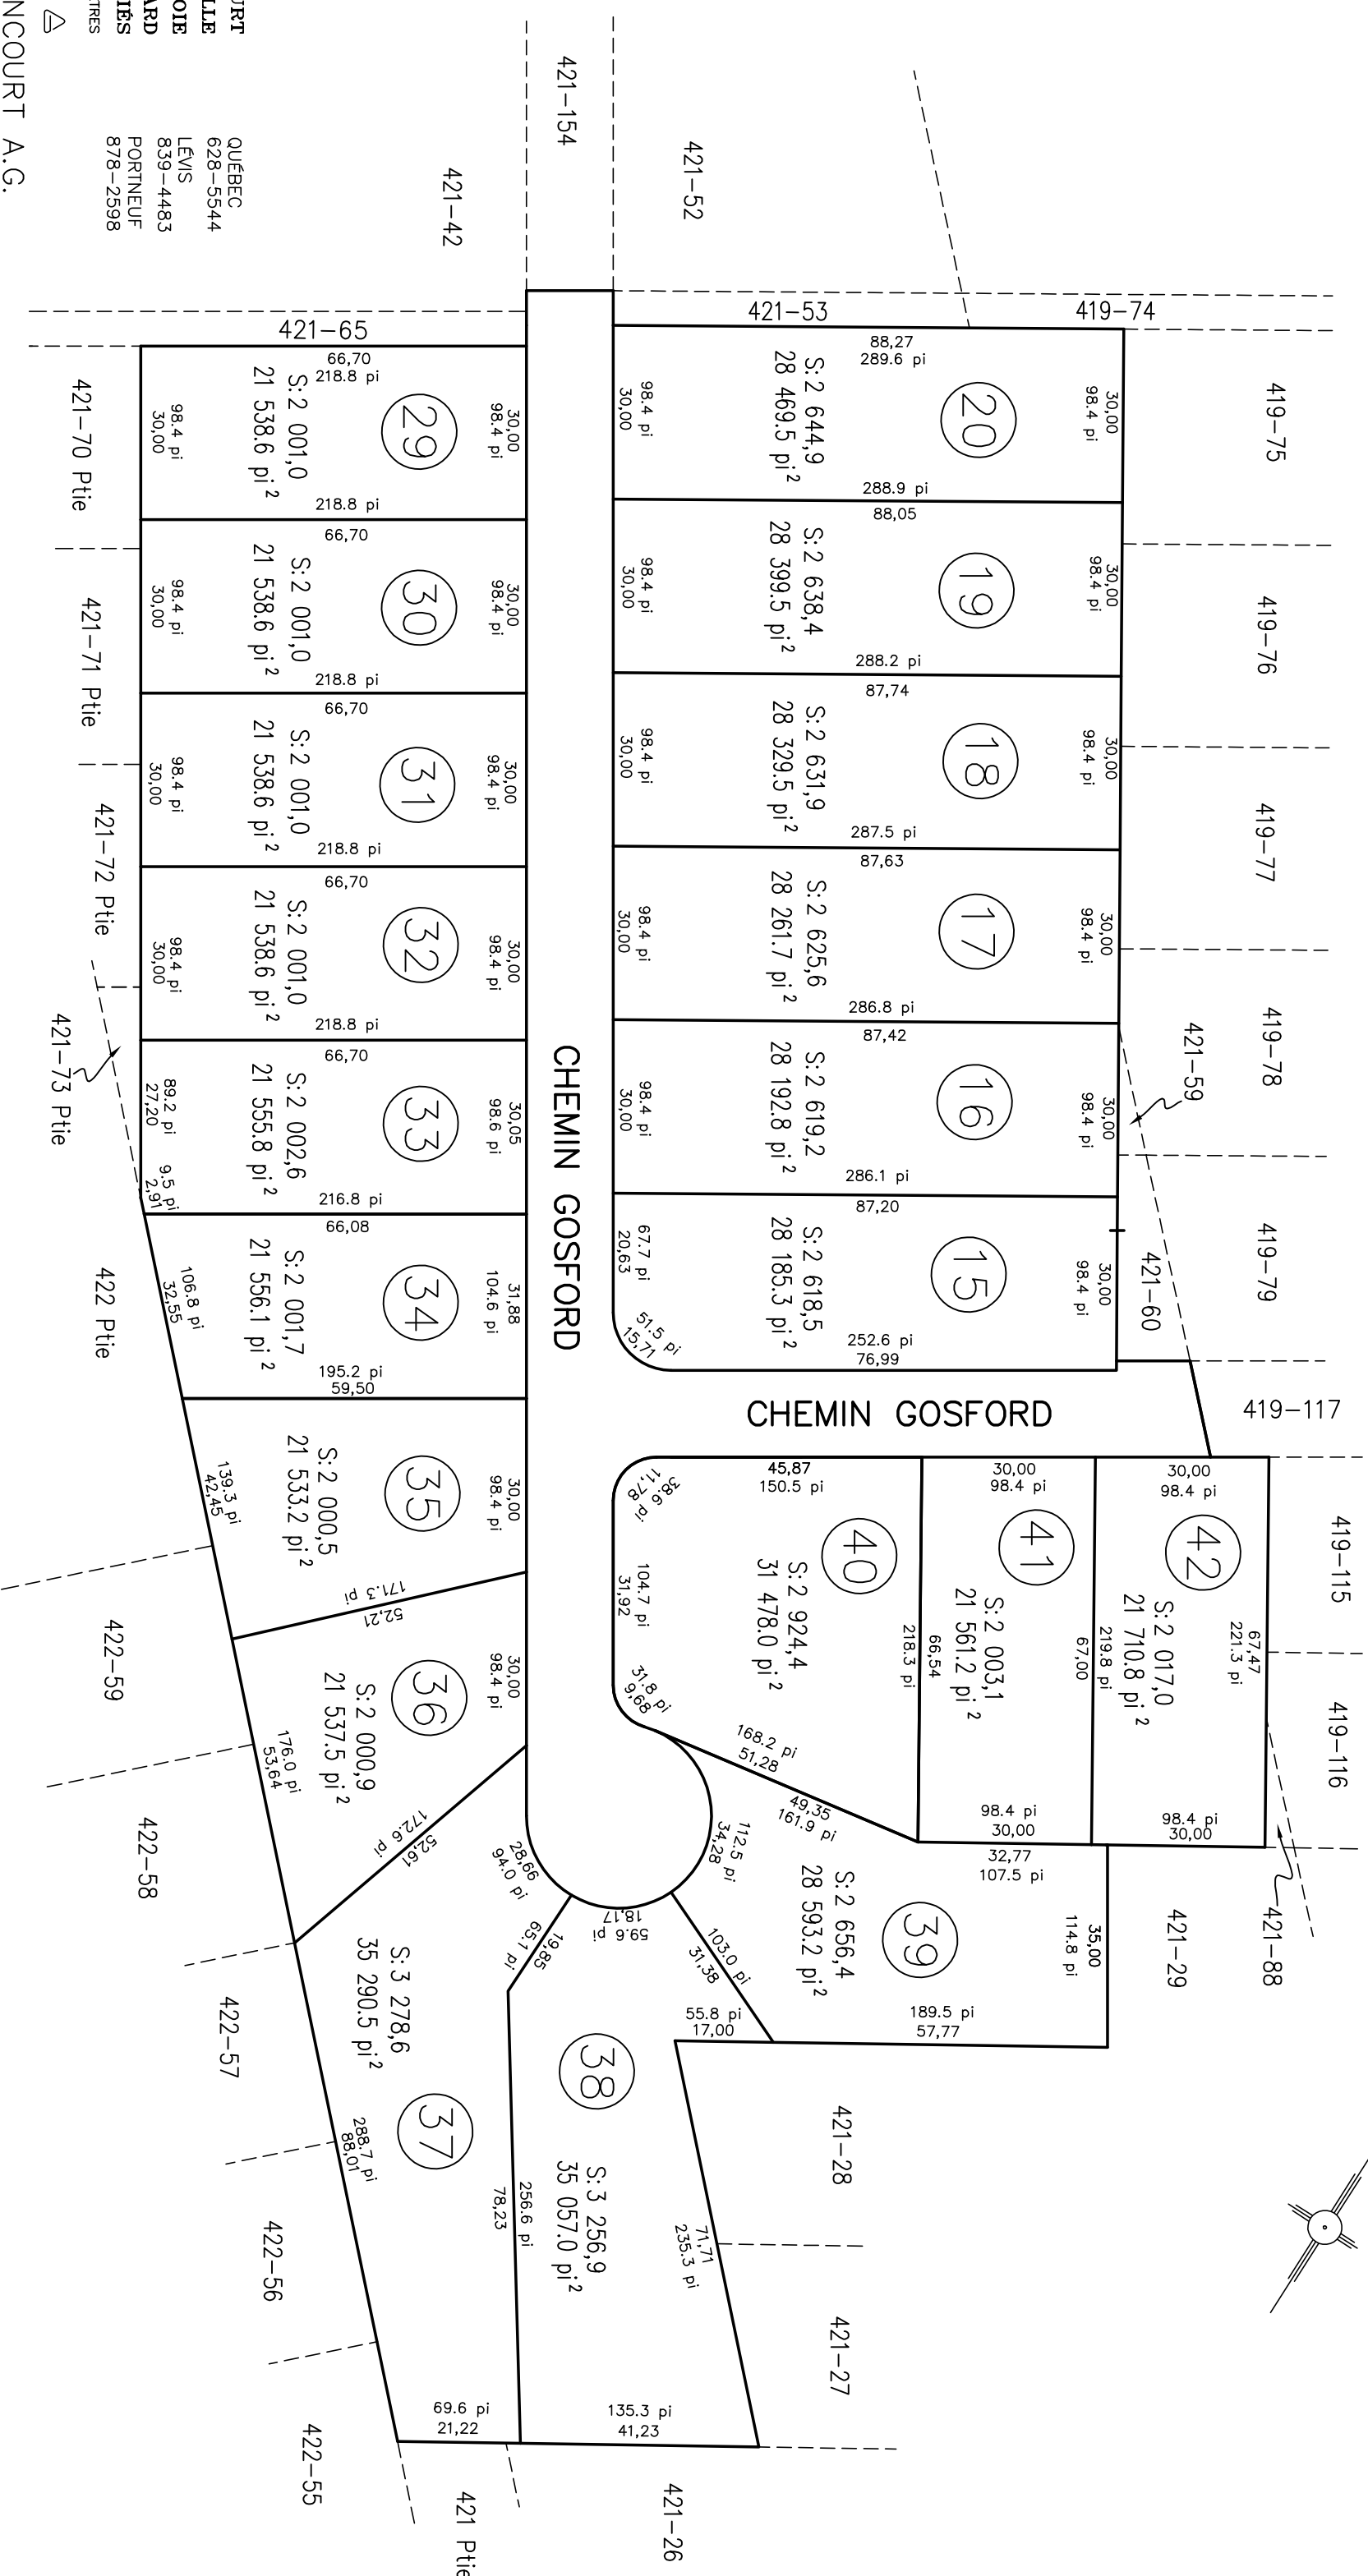

PLAN DE VENTE

VAILLANCOURT
ROBITAILLE
SAVOIE
BÉDARD
ET ASSOCIÉS
 ARRENTIERS-GÉOMÈTRES

QUÉBEC
 628-5544
 LÉVIS
 839-4483
 PORTNEUF
 878-2598

DENIS VAILLANCOURT A.G.